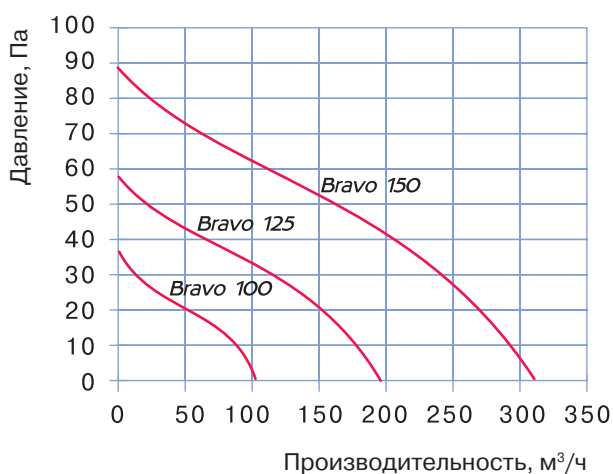

Габаритные и монтажные размеры

Модель	Размеры, мм				
	a	b	c	d	e
Bravo 100	150	122	102	100	17
Bravo 125	176	144	104	125	17
Bravo 150	205	174	124	150	19

Основные технические параметры

Параметры	Bravo 100	Bravo 125	Bravo 150
Напряжение питания, В	220-240	220-240	220-240
Номинальная мощность, Вт	14	16	24
Производительность, м³/ч	101	192	305
Уровень шума, дБ(А)	35	37	39
Частота вращения, мин ⁻¹	2300	2400	2400