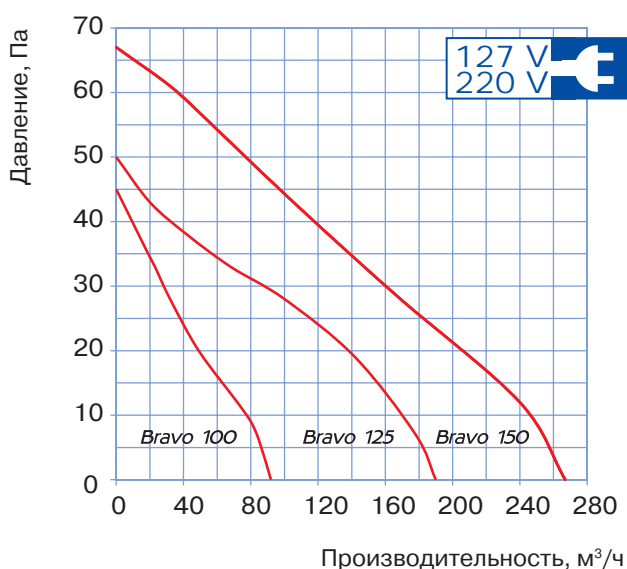

Габаритные и монтажные размеры

Модель	Размеры, мм				
	a	b	c	d	e
Bravo 100	150	122	102	100	17
Bravo 125	176	144	104	125	17
Bravo 150	205	174	124	150	19

Основные технические параметры

Параметры	Bravo 100	Bravo 125	Bravo 150
Напряжение питания, В	220-240	220-240	220-240
Номинальная мощность, Вт	14	16	24
Производительность, м³/ч	101	192	305
Уровень шума, дБ(А)	35	37	39
Частота вращения, мин ⁻¹	2300	2400	2400