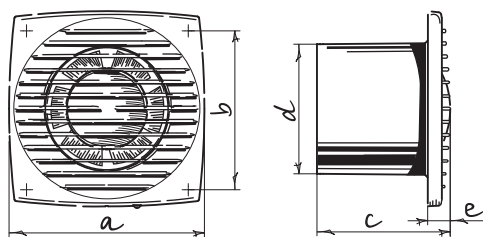

Габаритные и монтажные размеры

Модель	Размеры, мм				
	a	b	c	d	e
Bravo 100	150	122	102	100	17
Bravo 125	176	144	104	125	17
Bravo 150	205	174	124	150	19

Основные технические параметры

Параметры	Bravo 100	Bravo 125	Bravo 150
Напряжение питания, В	220-240	220-240	220-240
Номинальная мощность, Вт	14	16	24
Производительность, м³/ч	101	192	305
Уровень шума, дБ(А)	35	37	39
Частота вращения, мин ⁻¹	2300	2400	2400