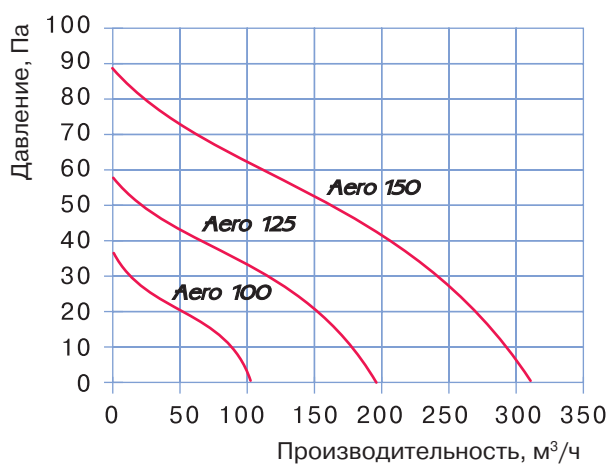

Габаритные и монтажные размеры

Модель	Размеры, мм				
	a	b	c	d	e
Aero 100	144	122	92,5	100	29,5
Aero 125	168	144	97	125	30
Aero 150	198	170	119	150	30

Основные технические параметры

Параметры	Aero 100	Aero 125	Aero 150
Напряжение питания, В	220-240	220-240	220-240
Номинальная мощность, Вт	14	16	24
Производительность, м³/ч	102	193	309
Уровень шума, дБ(А)	38	39	40
Частота вращения, мин ⁻¹	2300	2400	2400