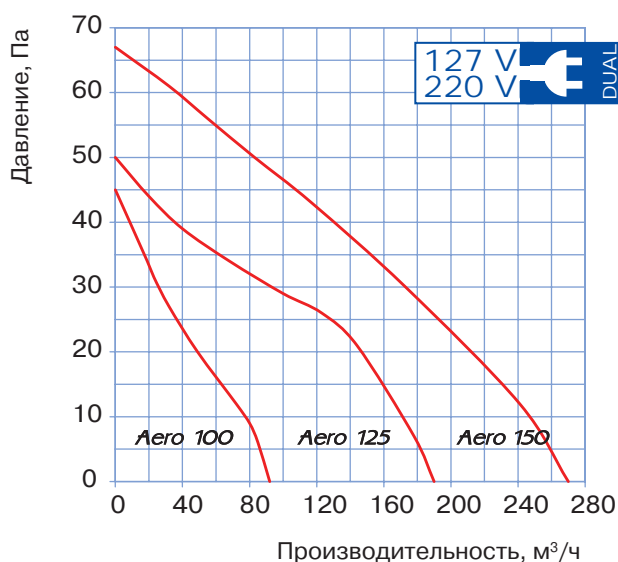

Габаритные и монтажные размеры

Модель	Размеры, мм				
	a	b	c	d	e
Aero 100	144	122	92,5	100	29,5
Aero 125	168	144	97	125	30
Aero 150	198	170	119	150	30

Основные технические параметры

Параметры	Aero 100	Aero 125	Aero 150
Напряжение питания, В	220-240	220-240	220-240
Номинальная мощность, Вт	14	16	24
Производительность, м³/ч	102	193	309
Уровень шума, дБ(А)	38	39	40
Частота вращения, мин ⁻¹	2300	2400	2400