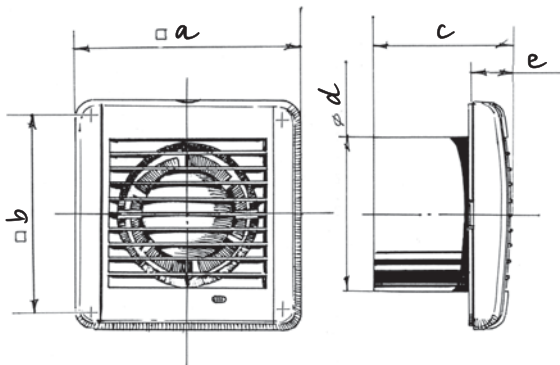

Габаритные и монтажные размеры

Модель	Размеры, мм				
	a	b	c	d	e
Aero 100	144	122	92,5	100	29,5
Aero 125	168	144	97	125	30
Aero 150	198	170	119	150	30

Основные технические параметры

Параметры	Aero 100	Aero 125	Aero 150
Напряжение питания, В	220-240	220-240	220-240
Номинальная мощность, Вт	14	16	24
Производительность, м³/ч	102	193	309
Уровень шума, дБ(А)	38	39	40
Частота вращения, мин ⁻¹	2300	2400	2400